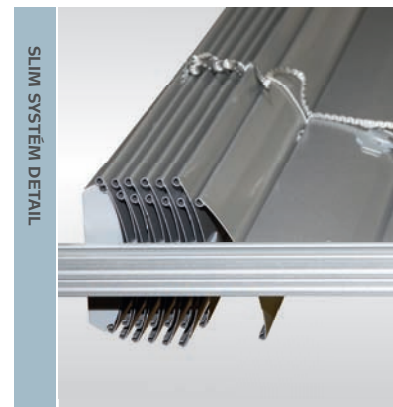

SLIM SYSTEM DETAIL

TYP	VÝŠKA ŽALUZIE (mm)																																Nábal = výška vytažené žaluzie včetně horního a dolního profilu, bez držáku žaluzie.															
	500	600	700	800	900	1000	1100	1200	1300	1400	1500	1600	1700	1800	1900	2000	2100	2200	2300	2400	2500	2600	2700	2800	2900	3000	3100	3200	3300	3400	3500	3600	3700	3800	3900	4000												
CETTA 50 lišta	130	135	145	160	170	180	190	200	210	220	230	240	250	265	275	280	295	305	315	325	335	350	355	365	380	385	400	410	420	430	440	450	460	470	485	495												
CETTA 50 lanko	85	90	95	100	100	105	110	110	115	120	120	125	125	130	135	140	145	145	150	155	160	170	175	1780	185	195	200	205	210	215	215	220	225	230	235	235												
CETTA 65	135	145	155	160	165	175	185	190	195	205	215	220	230	235	245	250	260	265	270	280	290	300	300	310	320	325	335	340	350	355	365	375	380	385	395	405												
Cetta 80-Flexi (lišta)	120	125	125	130	135	140	145	150	150	155	160	165	170	170	175	180	185	185	190	195	200	205	210	210	215	220	225	225	230	235	240	245	245	250	255	260												
Cetta 80-Flexi (lanko)	110	115	115	120	120	125	130	130	135	135	140	140	145	145	150	150	155	155	160	160	165	165	170	170	175	175	180	180	185	185	190	190	195	195	200	200												
CETTA 80	130	140	145	155	155	165	170	180	185	190	195	205	210	215	225	230	235	240	250	255	265	265	275	280	290	295	300	305	315	320	325	335	340	345	350	360												
CETTA 80 slim	125	135	135	145	150	155	160	165	170	180	180	190	195	195	205	205	215	220	225	230	235	240	250	250	260	265	270	275	280	285	290	295	300	305	310	320												
SETTA 65	135	145	150	160	170	175	185	190	195	205	215	220	230	240	245	250	260	265	275	285	290	300	305	310	320	330	335	345	355	360	365	375	380	390	400	405												
SETTA 90	125	135	140	145	150	155	165	170	170	175	185	190	195	200	205	215	215	220	225	235	240	245	250	255	260	265	270	275	285	290	295	300	305	310	315	320												
ZETTA 70	135	140	145	155	165	165	175	185	190	195	205	210	220	225	230	240	245	250	260	270	270	280	290	295	300	310	315	325	330	335	345	350	355	365	375	375												
ZETTA 90	125	135	140	145	150	160	165	170	170	180	185	190	195	205	210	215	215	225	230	235	240	250	255	260	260	270	275	280	285	295	300	305	305	315	320	325												

Pozn. Pro žaluzie ovládané motorem se výška nábalu změní o + 20 mm (pro Cettu 50 o + 40 mm). Max. garantovaná výška žaluzie Cetta 50 s kanálem 40x40: 3000mm. Výšky nábalů v tabulce jsou pro žaluzie vedené lištou (pro žaluzii Cetta 50 a Cetta 80-Flexi jsou údaje pro lištu i lanko).